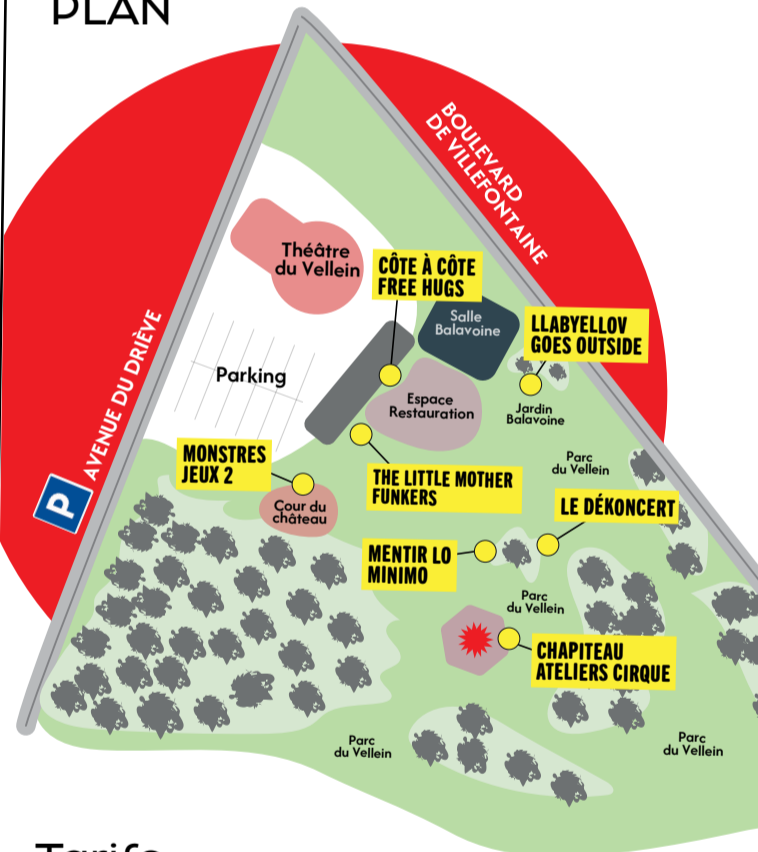

Édito

C'est avec grand plaisir que nous vous donnons rendez-vous pour la 9e édition de la Biennale de cirque !

Le Vellein, scènes de la CAPI vous propose une programmation généreuse, ludique et spectaculaire, à partager en famille ou entre amis. Acrobaties vertigineuses, trampoline, mât chinois, envolées aériennes, clown et jonglage composent un panorama riche des écritures circassiennes d'aujourd'hui. Les artistes rivalisent d'inventivité et transforment des objets du quotidien en agrès inattendus : camions, voitures ou vélos deviennent ainsi les décors et les partenaires de prouesses acrobatiques surprenantes.

Cette Biennale se déploiera sur toutes les communes de la CAPI et s'achèvera par un temps fort festif sur le site du Vellein à Villefontaine, autour d'un véritable village de tentes et d'animations ouvertes à tous.

Pensée comme un moment de découverte et de partage, la Biennale de cirque invite petits et grands à se rassembler autour d'émotions communes, dans une atmosphère conviviale et chaleureuse. Nous espérons que cette parenthèse vous entraînera, le temps de quelques jours, dans un tourbillon d'émerveillement, de rire et de poésie.

Infos pratiques

PLAN

Tarifs

TARIF PLEIN : 5 €
TARIF MINI : 3 € sur présentation d'un justificatif pour les moins de 18 ans, demandeurs d'emploi, bénéficiaires des minimas sociaux, personnes à mobilité réduite, professionnels du spectacle.

Billetterie

Places en vente dès le **mardi 19 mai à 13h30**

THÉÂTRE DU VELLEIN

149 avenue du Driève, 38090 Villefontaine - Tél 04 74 80 71 85
Du mardi au vendredi 13h30 - 17h00
et samedi 6 juin 13h00 - 18h30

Modes de règlement acceptés

Chèque (à l'ordre du Trésor Public), espèces, carte bancaire, chèque-vacances, Pass Culture, Pass Région, Carte Tattou Isère, Chèque culture Up

OFFICE DE TOURISME CAPI

1 place Carnot, 38300 Bourgoin-Jallieu - Tél. 04 74 93 47 50

EN LIGNE

www.levellein.capi-agglo.fr - Paiement CB sécurisé
Impression des billets à domicile possible, sauf pour le tarif mini nécessitant un justificatif.

Restauration

Retrouvez sur le site du Vellein buvette et restauration salée et sucrée tout au long de la journée.